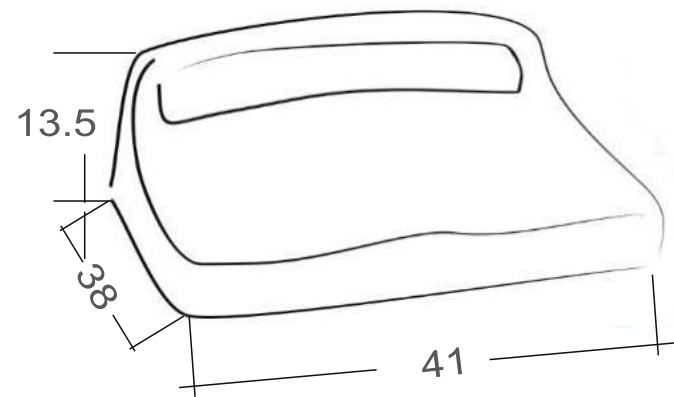

Interlocutora

Tándem

Medidas en centímetros

ESPALDAR ALTO

Medidas en centímetros

ESPALDAR BAJO

Medidas en centímetros

Silla en polipropileno tipo estadio, con una versión de espaldar alto y una variante con espaldar bajo, con alta resistencia y durabilidad y fácil lavado.