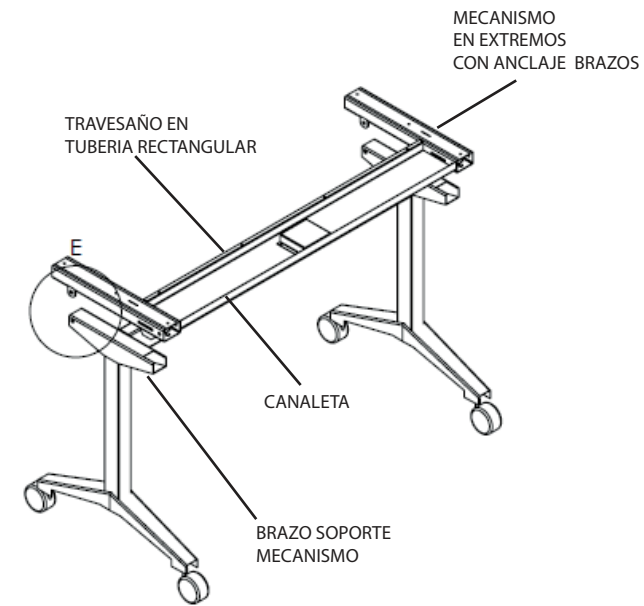

Mesa con superficie abatible de 25mm disponible en variedad de formicas, con rodachinas para su fácil desplazamiento permitiendo configuraciones variables y modulable para su almacenamiento.

Es un elemento adaptable a las dinámicas del entorno siendo útil para un trabajo individual y permitiendo diferentes configuraciones para el trabajo colaborativo, pero a su vez minimizando el espacio por su sistema abatible en su almacenamiento.

Formica de linea

Library

Mesa Altura Ajustable

Mesa de altura ajustable de 25mm disponible en variedad de formicas, con rodachinas para su fácil desplazamiento con sistema mecánico para su ajuste en altura.