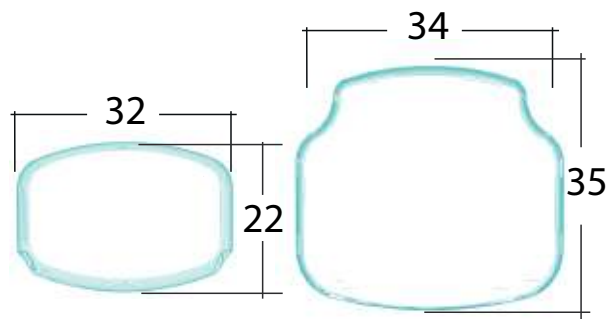

Sillas Primaria (c)