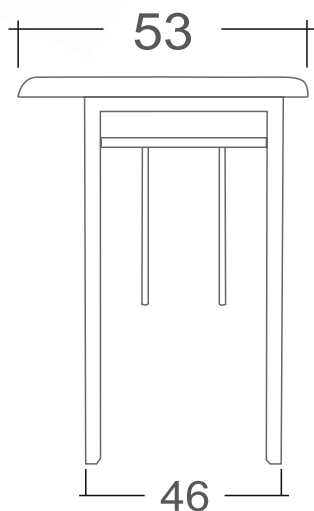

Primaria 64 cm

Bachillerato 76 cm

Aporta funcionalidad, cuenta con cajón para cuadernos y útiles, superficie con canaleta para lapices y dos orificios para borradores y tajalápiz

Paleta de colores

Gris

Azul Medio

Verde Manzana

Amarillo

Rojo

Naranja

Mesa Trapezoidal NTC (c)

Medidas en centímetros

* ALTURA OPCIONAL

Primaria 64 cm

Bachillerato 76 cm

Aporta funcionalidad, cuenta con cajón para cuadernos y útiles.

Paleta de colores

■ Gris

■ Azul Medio

Mesa Triangular para Preescolar

Medidas en centímetros

* ALTURA OPCIONAL

Primaria 64 cm

Bachillerato 76 cm

Aporta funcionalidad, cuenta con orificio para lápices.

Paleta de colores

 Violeta

 Azul Medio

 Verde Manzana

 Amarillo