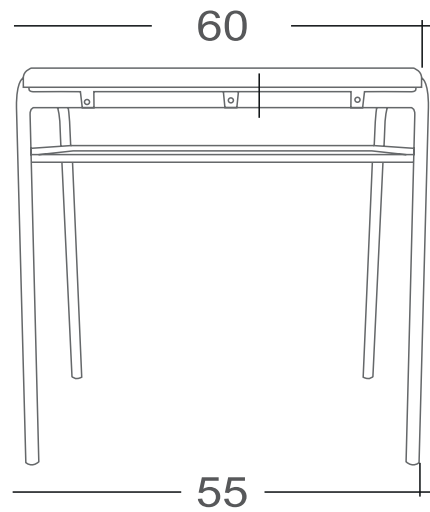

Asiento Unipersonal NTC
Anatómico Puntas redondeadas

Butaco Laboratorio NTC
Standard

Mesa Unipersonal NTC

Escritorio Tubo Eliptico

Escritorio Tubo Cuadrado

Mesa Unipersonal NTC(c)

Medidas en centímetros

* ALTURA OPCIONAL

Primaria 64 cm

Bachillerato 76 cm

Aporta funcionalidad, cuenta con cajón para cuadernos y útiles, superficie con canaleta para lapices y dos orificios para borradores y tajalápiz

Paleta de colores

Gris

Azul Medio