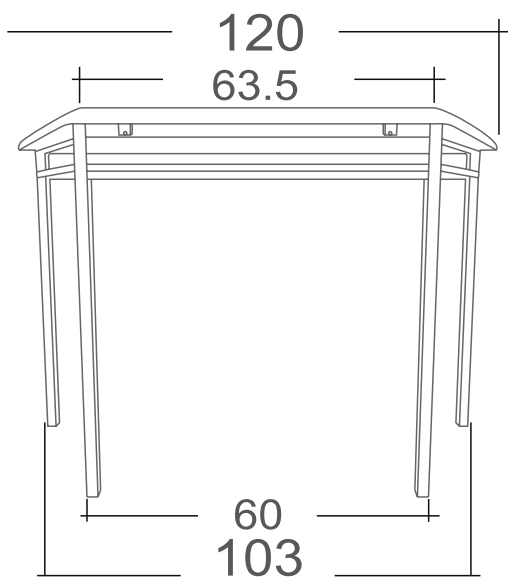

Primaria 64 cm

Bachillerato 76 cm

Aporta funcionalidad, cuenta con cajón para cuadernos y útiles, superficie con canaleta para lapices y dos orificios para borradores y tajalápiz

Paleta de colores

Gris

Azul Medio

Verde Manzana

Amarillo

Rojo

Naranja

Mesa Trapezoidal NTC (c)

Medidas en centímetros

* ALTURA OPCIONAL

Primaria 64 cm

Bachillerato 76 cm

Aporta funcionalidad, cuenta con cajón para cuadernos y útiles.

Paleta de colores

■ Gris

■ Azul Medio

Mesa Triangular para Preescolar

Medidas en centímetros

* ALTURA OPCIONAL

Primaria 64 cm

Bachillerato 76 cm

Aporta funcionalidad, cuenta con orificio para lápices.

Paleta de colores

 Violeta

 Azul Medio

 Verde Manzana

 Amarillo