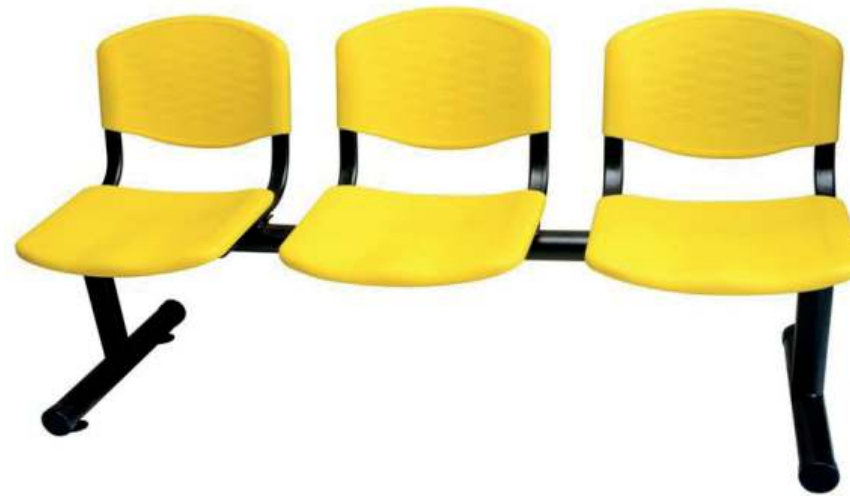

Presentamos esta silla para niños, es la versión ajustada en tamaño de la referencia Eclipse, se destaca su ligereza y resistencia, gracias a su altura se adapta a distintas edades del público infantil, su estructura de base amplia da estabilidad a prueba de movimientos bruscos y posturas múltiples, apta para edades de 3 a 11 años

Tándem

Medidas en centímetros