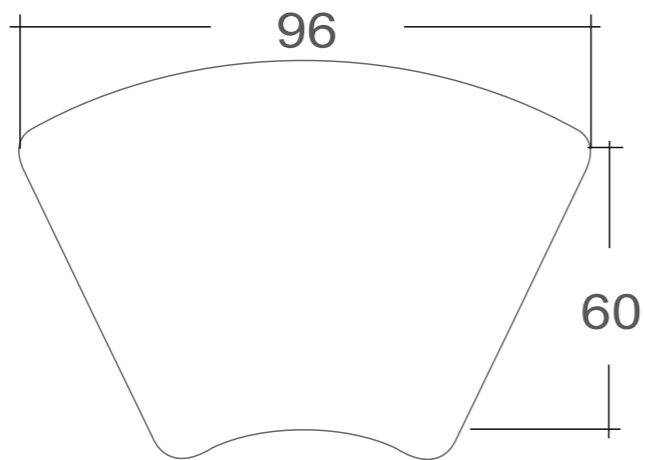

Bachillerato 76 cm

Aporta funcionalidad, cuenta con cajón para cuadernos y útiles.

Paleta de colores

■ Gris

■ Azul Medio

Mesa Triangular para Preescolar

Medidas en centímetros

* ALTURA OPCIONAL

Primaria 64 cm

Bachillerato 76 cm

Aporta funcionalidad, cuenta con orificio para lápices.

Paleta de colores

 Violeta

 Azul Medio

 Verde Manzana

 Amarillo

 Rojo

 Naranja

Mesa Unipersonal MEN

Medidas en centímetros

* ALTURA OPCIONAL

Primaria 64 cm

Bachillerato 76 cm

Fue creada para aportar funcionalidad, cuenta con cajón para cuadernos y útiles, superficie sin canaleta, **cumple la normativa MEN**; es ideal para **institutos educativos**.

Paleta de colores

■ Gris

■ Azul Medio

Mesa Trapezoidal MEN

Medidas en centímetros

* ALTURA OPCIONAL
50.5cm

Aporta funcionalidad, cuenta con cajón para cuadernos y útiles, superficie con canaleta para lapices y dos orificios para borradores y tajalápiz