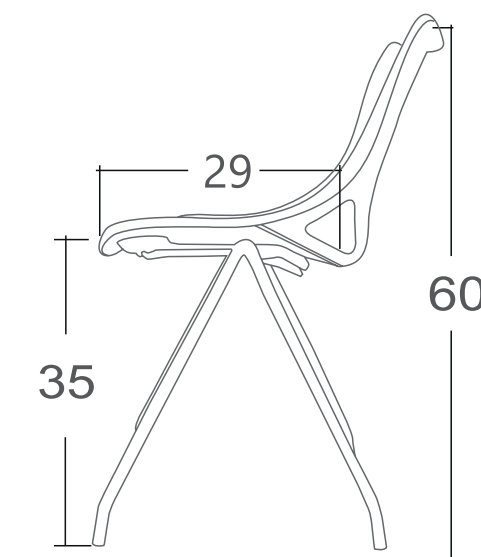

Universitaria Isosceles

Interlocutora

3 a 4 años

Tenemos la silla especial Urano Junior para los mas pequeños, se destaca por su gran resistencia y ligereza, que se adaptan a las diferentes edades del publico infantil, su amplia base y diseño ergonomica brinda una gran comodidad y estabilidad a prueba de movimientos bruscos y adaptable a multiples posturas, **apta para edades de 3 a 11 años.**

Medidas en centímetros

Paleta de colores

 Azul Medio

 Verde Limón

 Amarillo

 Rojo

 Rosado pastel

 Azul pastel