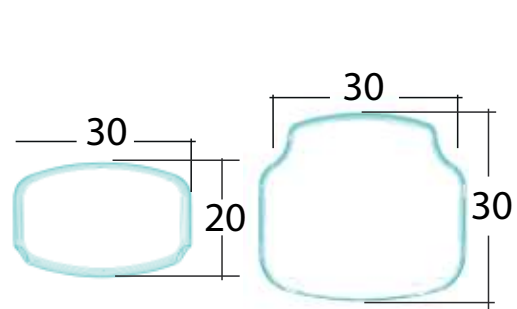

Sillas Preescolar (c)