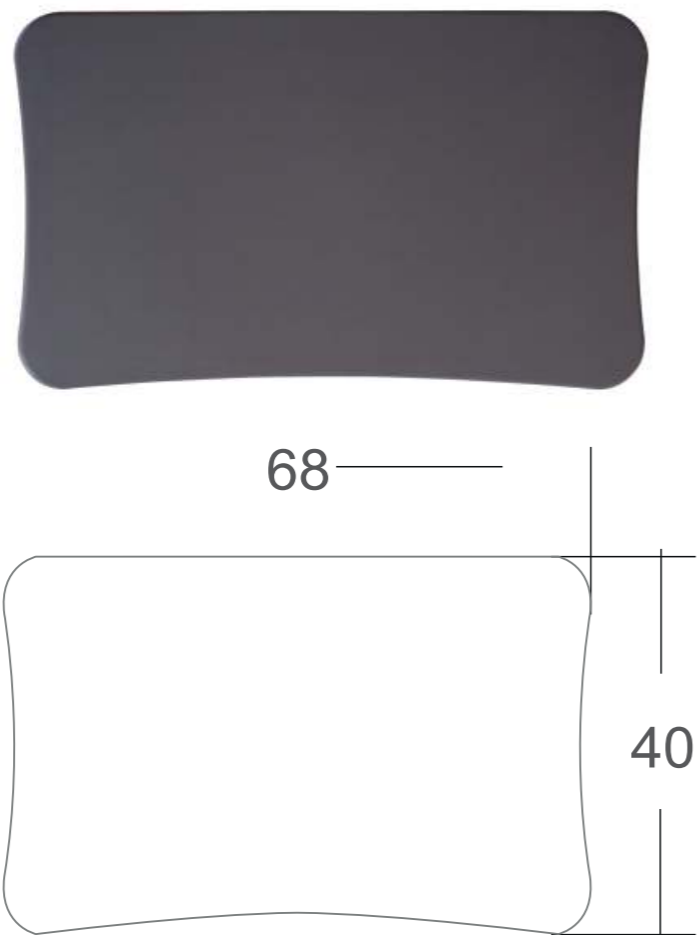

Bachillerato 76 cm

Aporta funcionalidad, cuenta con cajón para cuadernos y útiles.

Paleta de colores

■ Gris

■ Azul Medio

Mesa Triangular para Preescolar

Medidas en centímetros

* ALTURA OPCIONAL

Primaria 64 cm

Bachillerato 76 cm

Aporta funcionalidad, cuenta con orificio para lápices.

Paleta de colores

 Violeta

 Azul Medio

 Verde Manzana

 Amarillo

 Rojo

 Naranja

Mesa Unipersonal MEN

Medidas en centímetros

* ALTURA OPCIONAL

Primaria 64 cm

Bachillerato 76 cm

Fue creada para aportar funcionalidad, cuenta con cajón para cuadernos y útiles, superficie sin canaleta, **cumple la normativa MEN**; es ideal para **institutos educativos**.

Paleta de colores

■ Gris

■ Azul Medio

Mesa Trapezoidal MEN

Medidas en centímetros

* ALTURA OPCIONAL
50.5cm

Aporta funcionalidad, cuenta con cajón para cuadernos y útiles, superficie con canaleta para lapices y dos orificios para borradores y tajalápiz