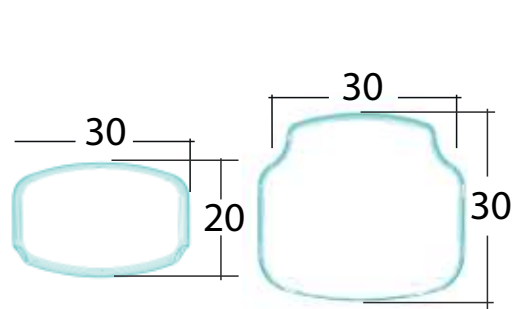

Sillas Preescolar (c)