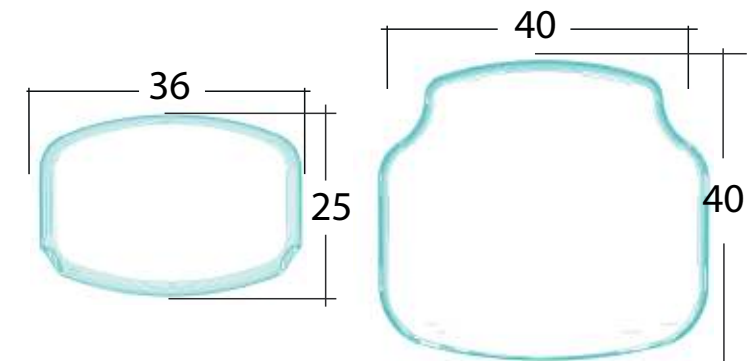

Sillas Bachiller (c)

Una serie de sillas que fue creada para satisfacer las necesidades de las diferentes universidades, colegios e instituciones educativas, **cumple con la norma MEN**