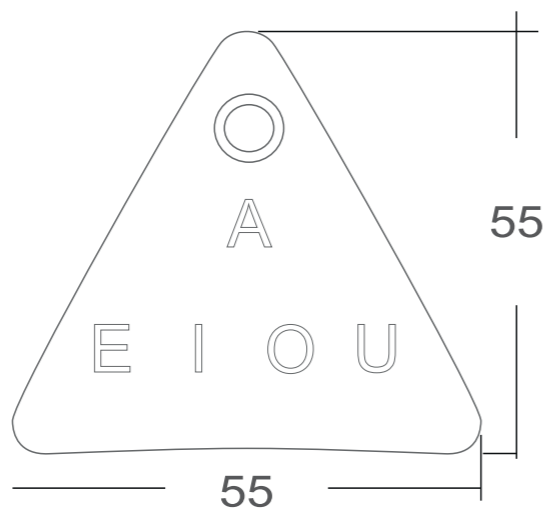

Bachillerato 76 cm

Aporta funcionalidad, cuenta con cajón para cuadernos y útiles.

Paleta de colores

■ Gris

■ Azul Medio

Mesa Triangular para Preescolar

Medidas en centímetros

* ALTURA OPCIONAL

Primaria 64 cm

Bachillerato 76 cm

Aporta funcionalidad, cuenta con orificio para lápices.

Paleta de colores

 Violeta

 Azul Medio

 Verde Manzana

 Amarillo

 Rojo

 Naranja

Mesa Unipersonal MEN

Medidas en centímetros

* ALTURA OPCIONAL

Primaria 64 cm

Bachillerato 76 cm

Fue creada para aportar funcionalidad, cuenta con cajón para cuadernos y útiles, superficie sin canaleta, **cumple la normativa MEN**; es ideal para **institutos educativos**.