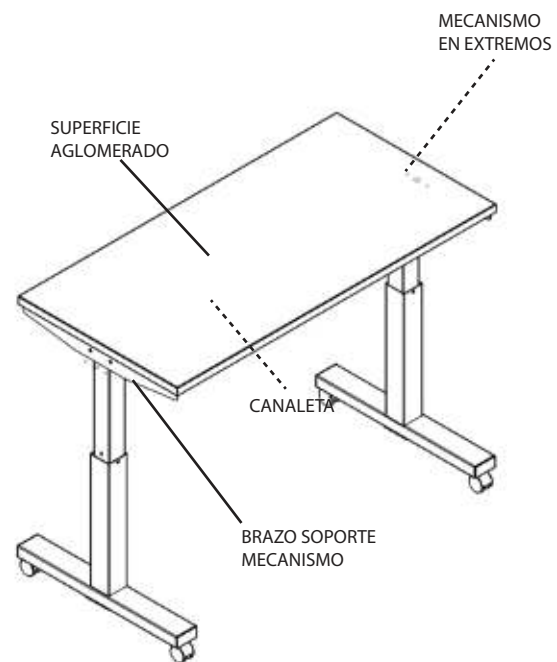

Mesa Altura Ajustable

Mesa de altura ajustable de 25mm disponible en variedad de formicas, con rodachinas para su fácil desplazamiento con sistema mecánico para su ajuste en altura.

Es ideal para desarrollar tareas por jornadas largas y para todo público permitiendo la variedad en su configuración permitiendo trabajar en diferentes posiciones convirtiéndolo en un elemento indispensable por su multifuncionalidad.

Formica de linea