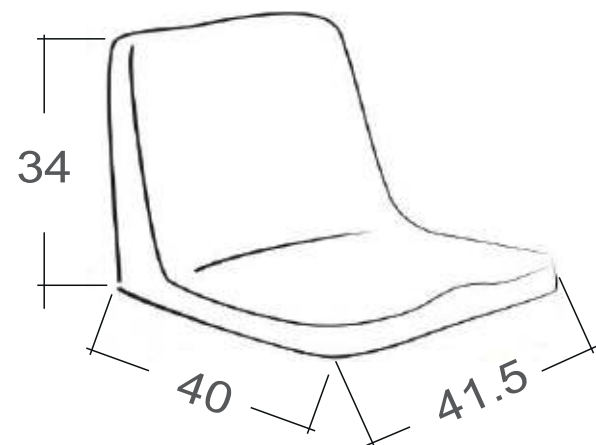

Medidas en centímetros

Paleta de colores

 Azul Medio

 Verde Limón

 Amarillo

 Rojo

 Rosado pastel

 Azul pastel

Presentamos esta silla para niños, es la versión ajustada en tamaño de la referencia Eclipse, se destaca su ligereza y resistencia, gracias a su altura se adapta a distintas edades del público infantil, su estructura de base amplia da estabilidad a prueba de movimientos bruscos y posturas múltiples, apta para edades de 3 a 11 años

Interlocutora

Tándem

Medidas en centímetros

ESPALDAR ALTO

Medidas en centímetros

ESPALDAR BAJO

Medidas en centímetros

Silla en polipropileno tipo estadio, con una versión de espaldar alto y una variante con espaldar bajo, con alta resistencia y durabilidad y fácil lavado.