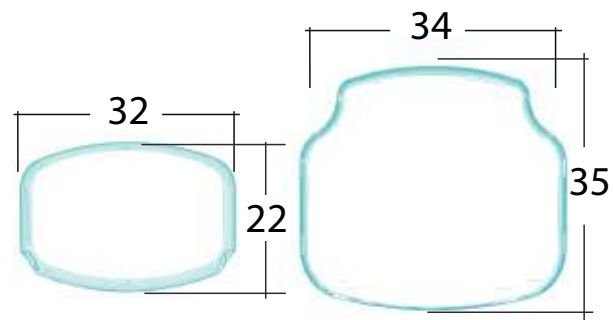

Sillas Primaria (c)