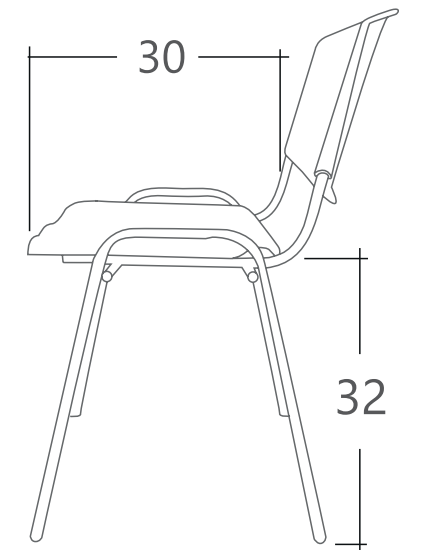

Presentamos esta silla para niños, es la versión ajustada en tamaño de la referencia Eclipse, se destaca su ligereza y resistencia, gracias a su altura se adapta a distintas edades del público infantil, su estructura de base amplia da estabilidad a prueba de movimientos bruscos y posturas múltiples, apta para edades de 3 a 11 años

Interlocutora

Tándem

Medidas en centímetros