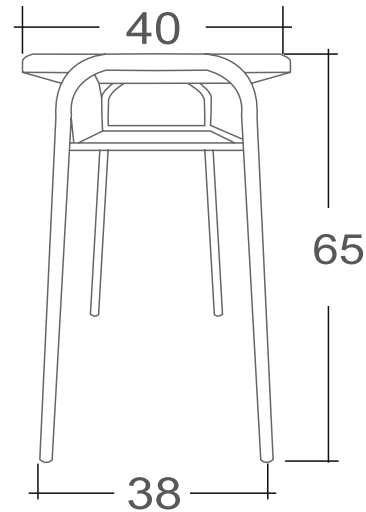

Asiento Unipersonal NTC
Anatómico Puntas redondeadas

Butaco Laboratorio NTC
Standard

Mesa Unipersonal NTC

Escritorio Tubo Eliptico

Escritorio Tubo Cuadrado

Mesa Unipersonal NTC(c)

Medidas en centímetros

* ALTURA OPCIONAL

Primaria 64 cm

Bachillerato 76 cm

Aporta funcionalidad, cuenta con cajón para cuadernos y útiles, superficie con canaleta para lapices y dos orificios para borradores y tajalápiz

Paleta de colores

Gris

Azul Medio

Bachillerato 76 cm

Aporta funcionalidad, cuenta con cajón para cuadernos y útiles.

Paleta de colores

■ Gris

■ Azul Medio

Mesa Triangular para Preescolar

Medidas en centímetros

* ALTURA OPCIONAL