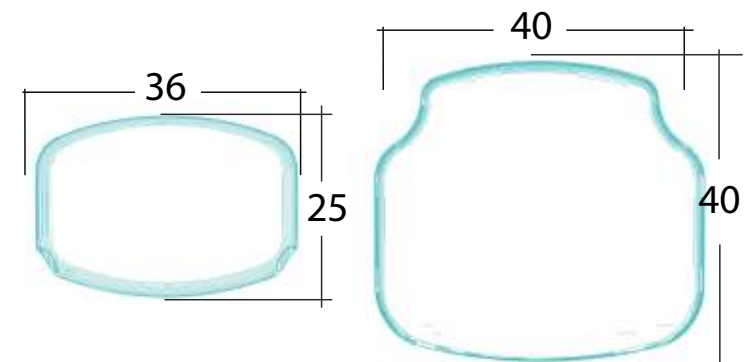

Sillas Bachiller (c)

Una serie de sillas que fue creada para satisfacer las necesidades de las diferentes universidades, colegios e instituciones educativas, **cumple con la norma técnica 4641**